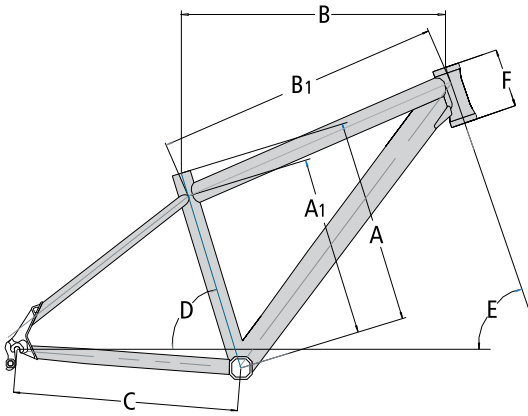

Händlername: _____

Kundennummer: _____

#19062020

Spezifikations- und Preisänderungen vorbehalten

¹ Nur bei XT 11s

² Nur in 2,25"

Geometriedaten

Rahmenhöhe		17"	19"	21"
Sitzrohrlänge	A	433	483	533
Sitzrohrlänge Mitte-Mitte	A1	370	415	470
Oberrohrlänge waagrecht	B	590	615	640
Oberrohrlänge Mitte-Mitte	B1	571	590	613
Kettenstreben	C	447	447	447
Sitzrohrwinkel (°)	D	73	73	73
Steuerrohrwinkel (°)	E	71	71	71
Steuerrohrlänge	F	105	115	125

Rahmendetails

Material:	Aluminium 7005 SLR
Rahmengrößen:	17", 19", 21"
Steuerrohr:	Tapered 1 1/8 auf 1,5 Zoll
Tretlager:	Pressfit BB 89,5 x 41 mm
Umwerferbefestigung:	Schelle, Ø 34,9 mm
Schaltung:	Mechanische Schaltungen
Steckachse:	X-12 für 142 mm Einbaubreite
Sattelstütze:	Ø 31,6 mm
Farbe:	Siehe Blatt 1
Gewicht:	ab 1.598 Gramm
Rahmengarantie:	2 Jahre
Sonstiges:	Maximale Reifenbreite 2,25"
Rechtlicher Hinweis:	Spezifikations- und Preisänderungen vorbehalten!